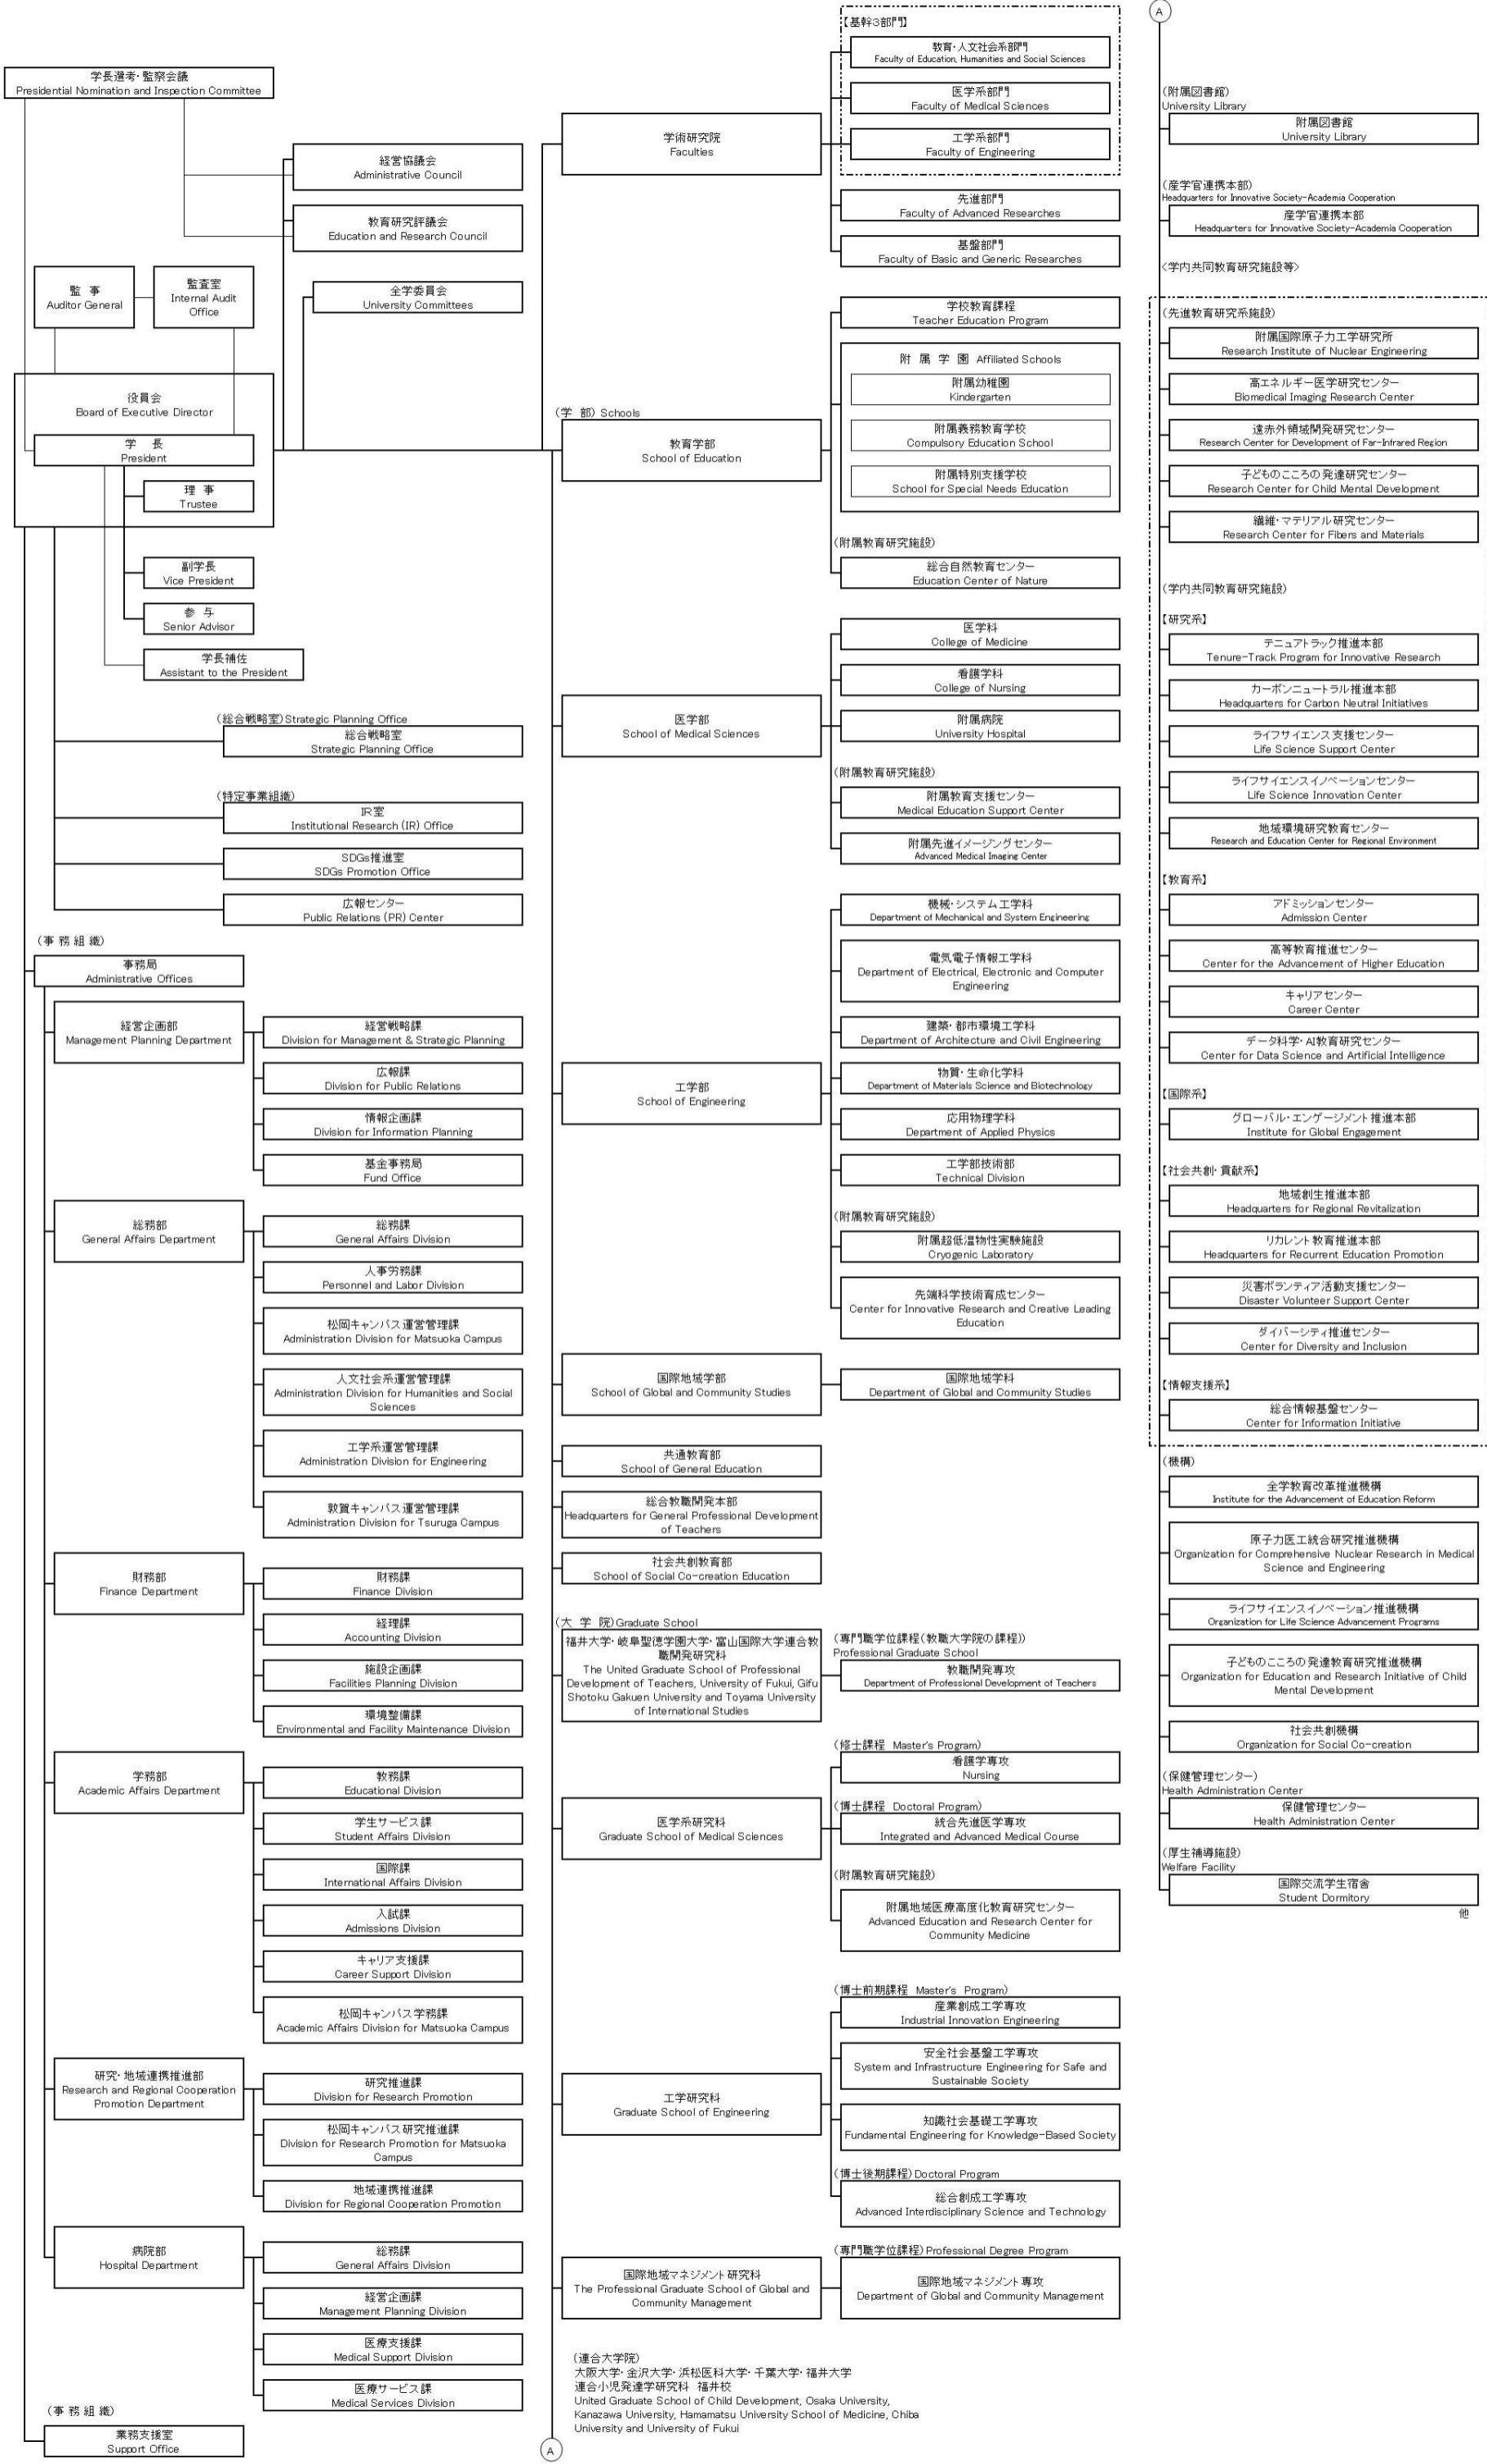

国立大学法人福井大学組織図 (R6.4.1)

University of Fukui Organization Chart (2024.4.1)

(連合大学院)
大阪大学・金沢大学・浜松医科大学・千葉大学・福井大学
連合小児発達学研究所 福井校
United Graduate School of Child Development, Osaka University,
Kanazawa University, Hamamatsu University School of Medicine, Chiba
University and University of Fukui