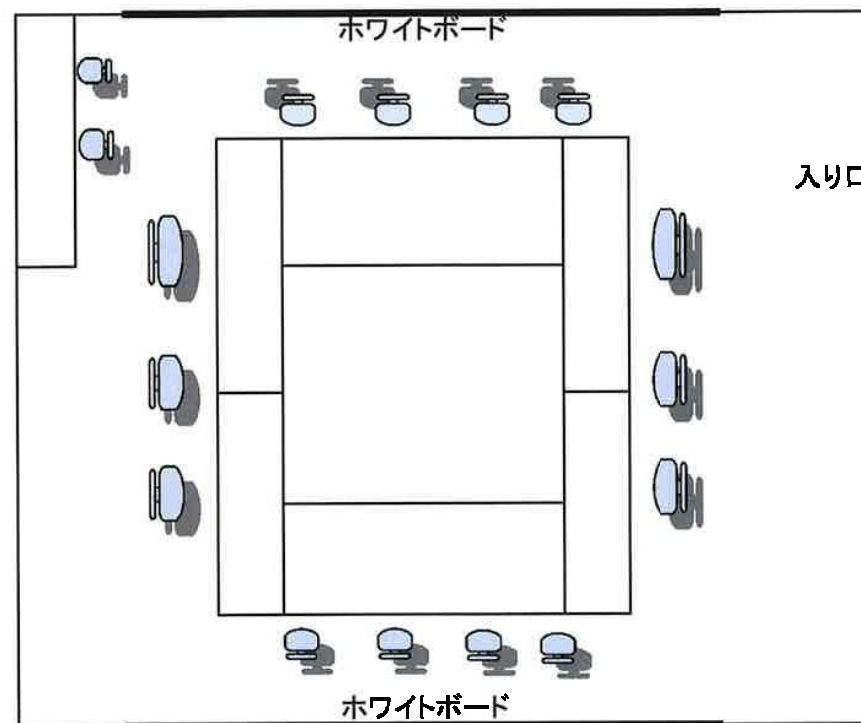

201演習室(移動机)

収容定員:14名
キャスター付き長机:6
折りたたみ長机:1
AL椅子:16