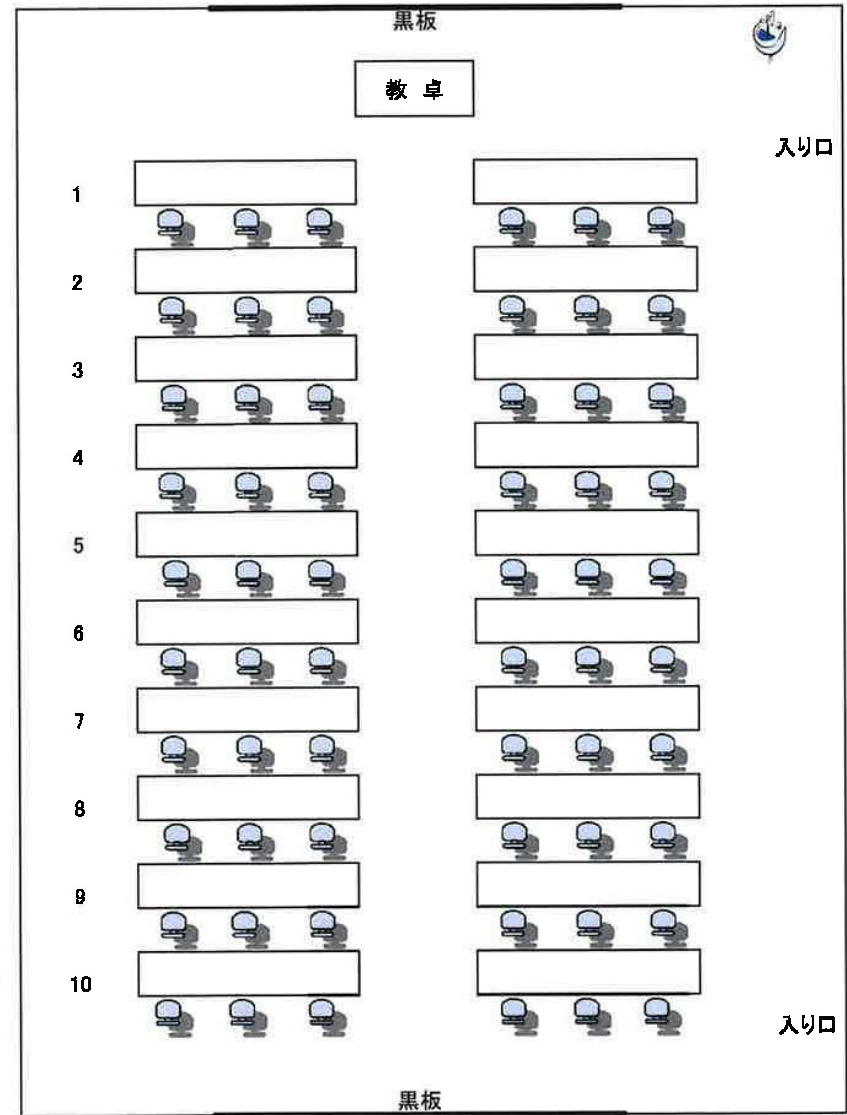

204講義室(移動机)

収容定員:60名
キヤスター付き長机