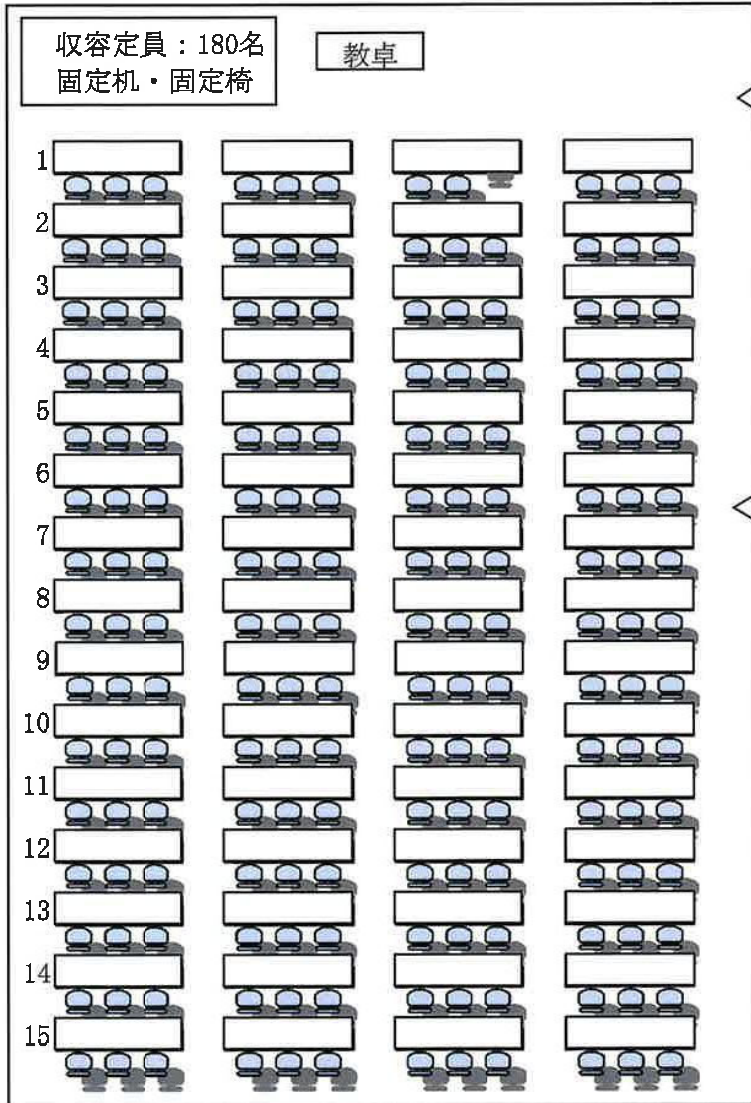

K110 & K310