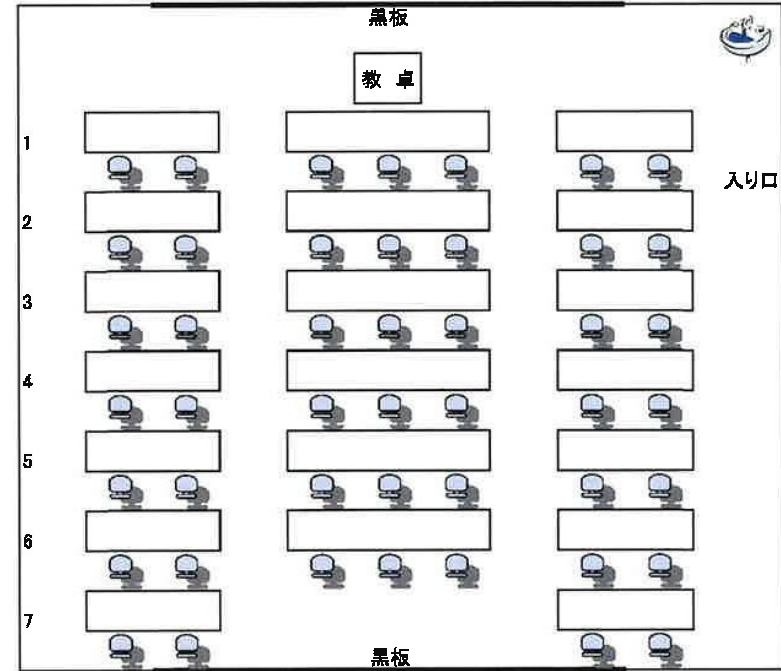

206講義室(移動机)

収容定員: 46名
キャスター付き長机