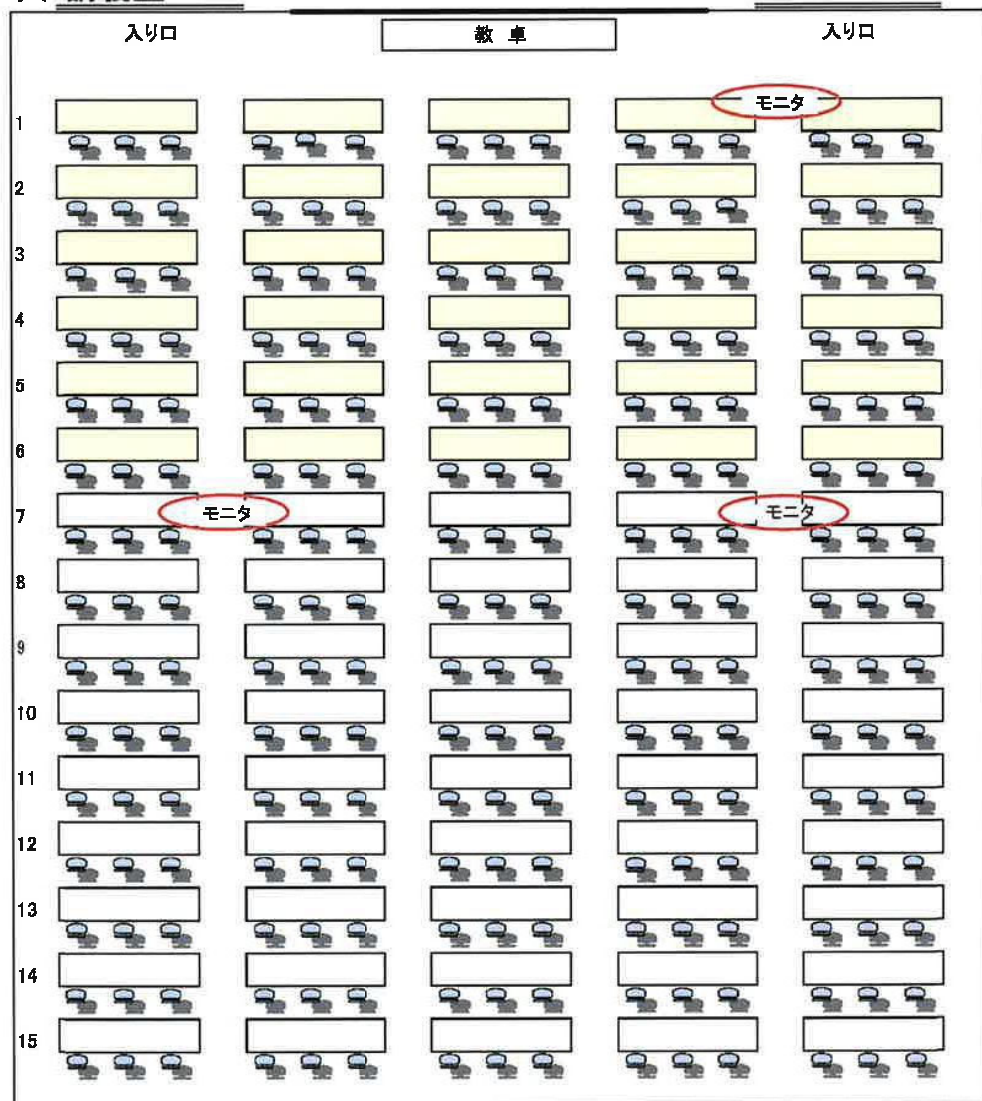

## 【松岡キャンパス】

講義棟

看護学科棟

附属病院

# 総合研究棟 V

(教育系 1 号館)

収容定員:225名

前6列:可動机・可動椅子  
後9列:固定机・固定椅子  
※後列は若干傾斜あり。

## 大1講義室

収容定員:225名

前6列:可動机・可動椅子  
後9列:固定机・固定椅子  
※後列は若干傾斜あり。