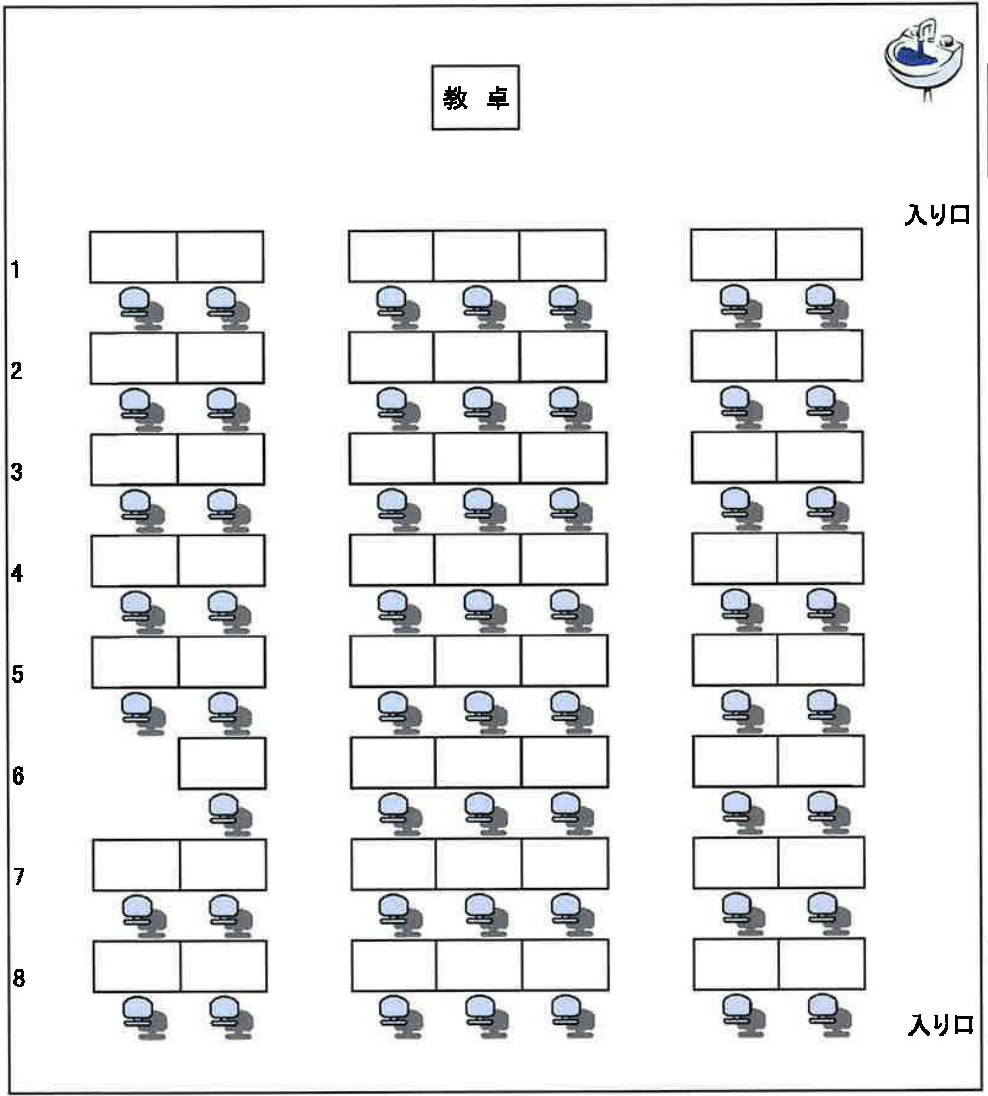

201講義室(移動机)

収容定員:55名
個机