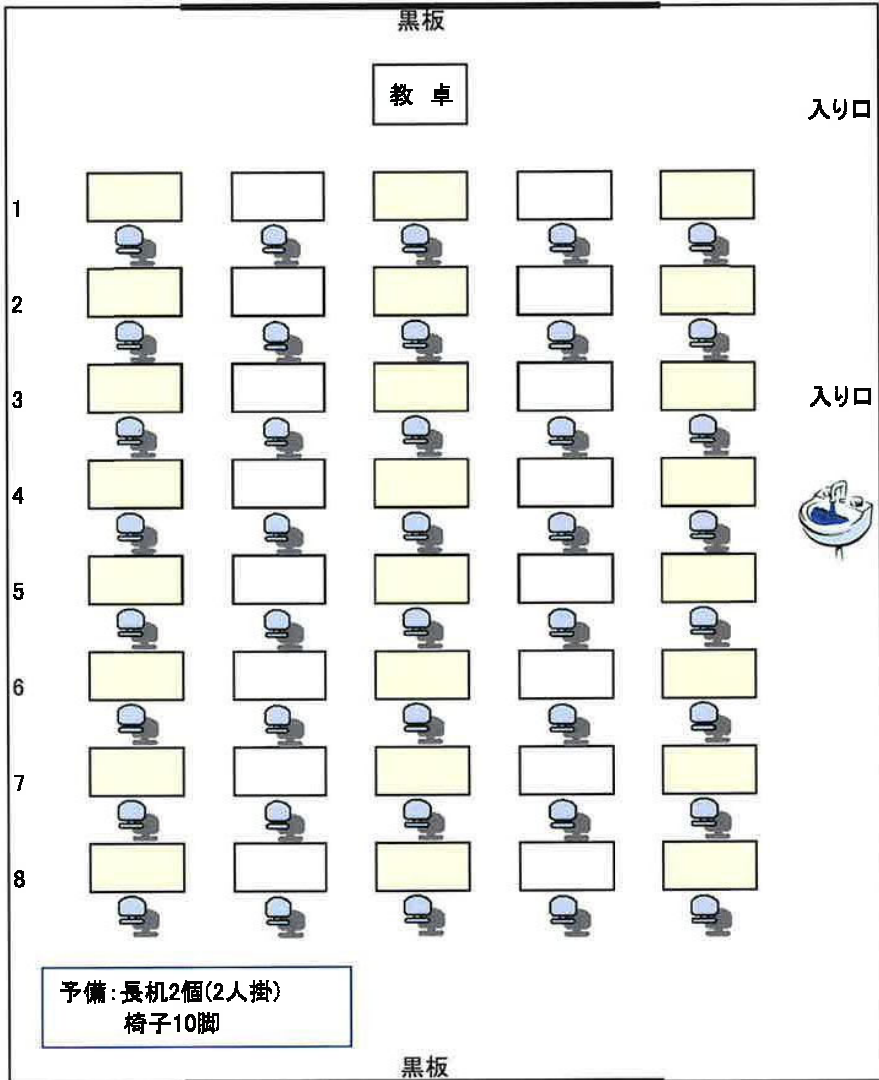

401講義室(移動机)

収容定員:40名
AL個別机