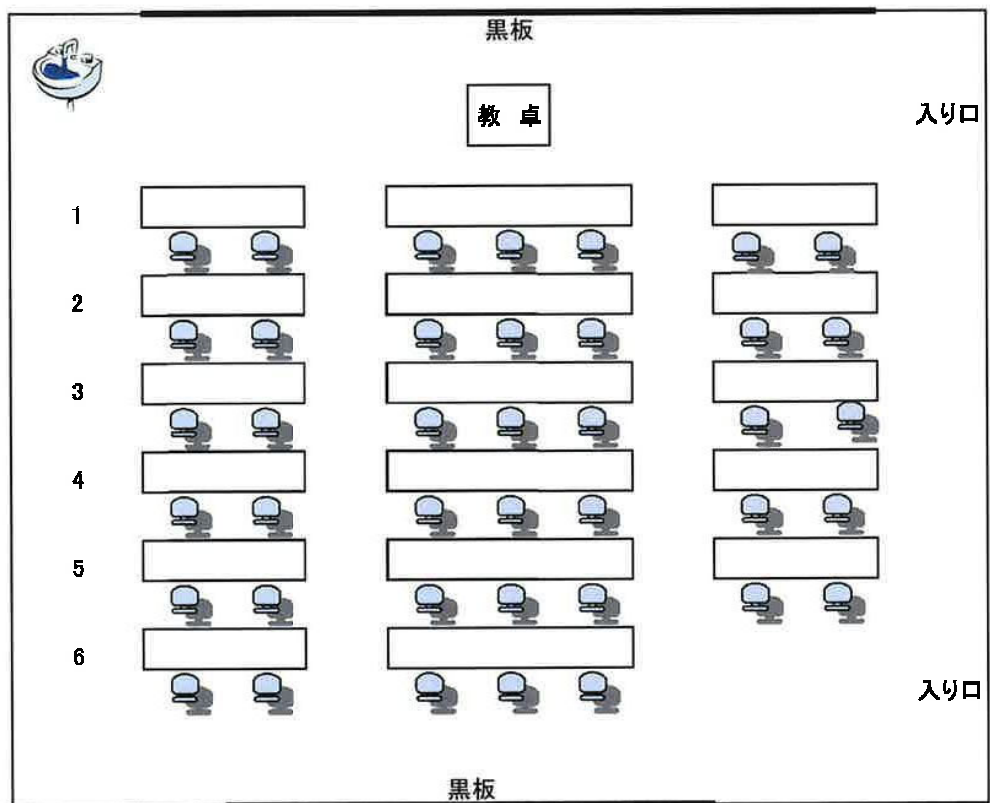

105講義室(移動机)

収容定員:40名
キャスター付き長机