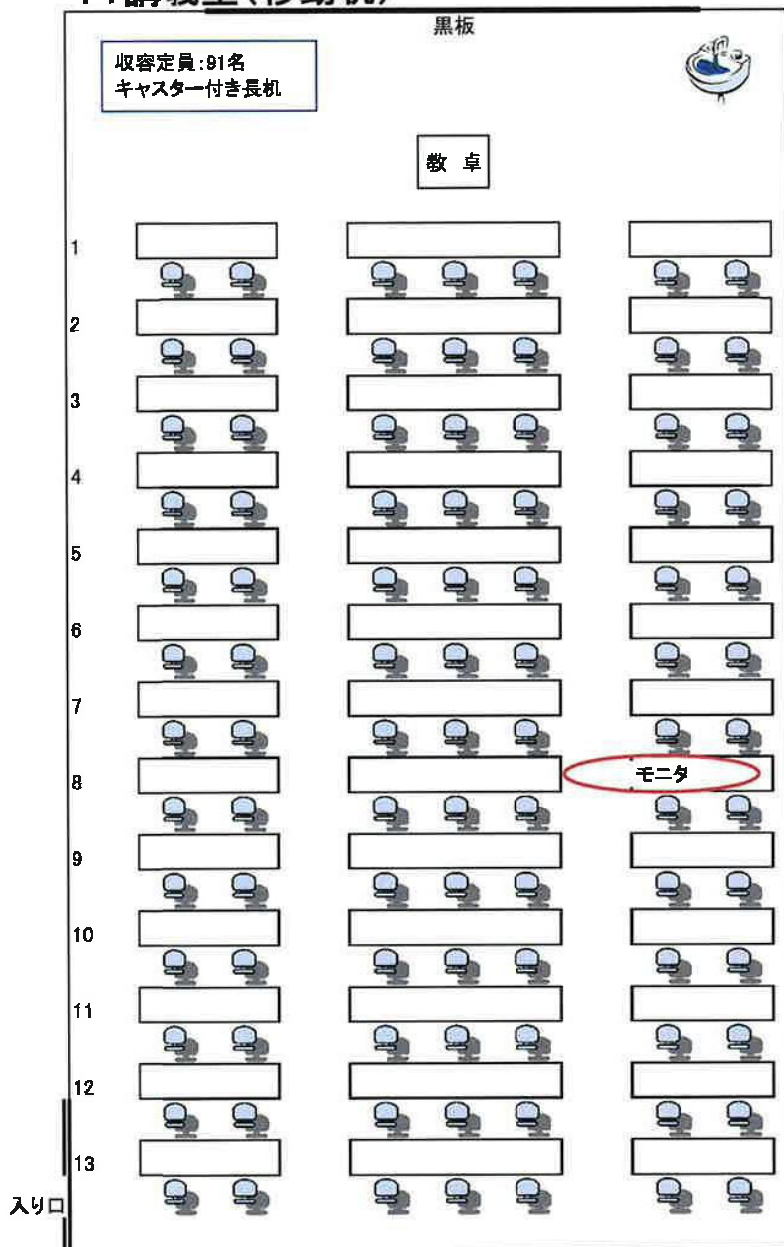

11 講義室(移動机)