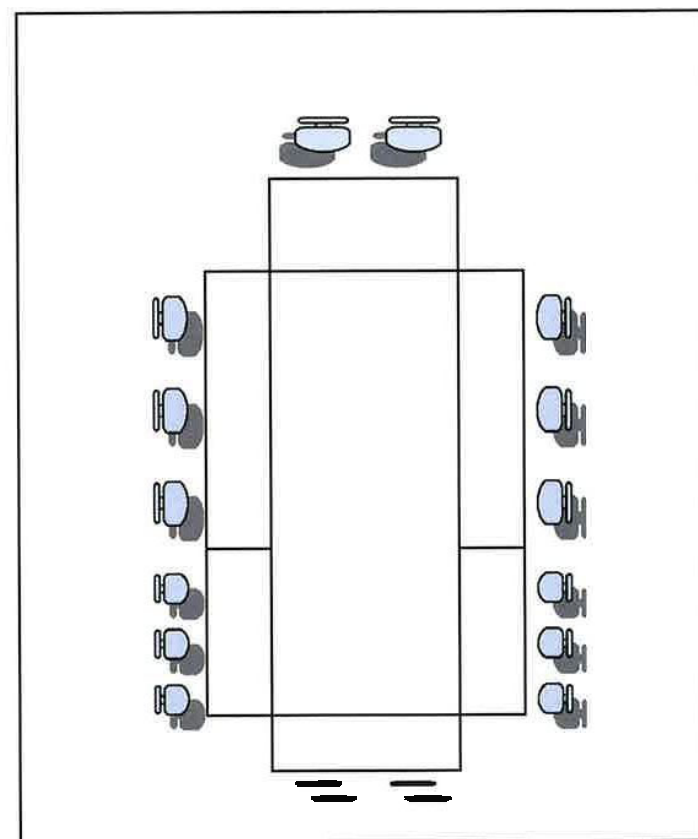

## 401 演習室(移動机)

収容定員:16名  
折りたたみ長机:6  
パイプ椅子:20

入り口