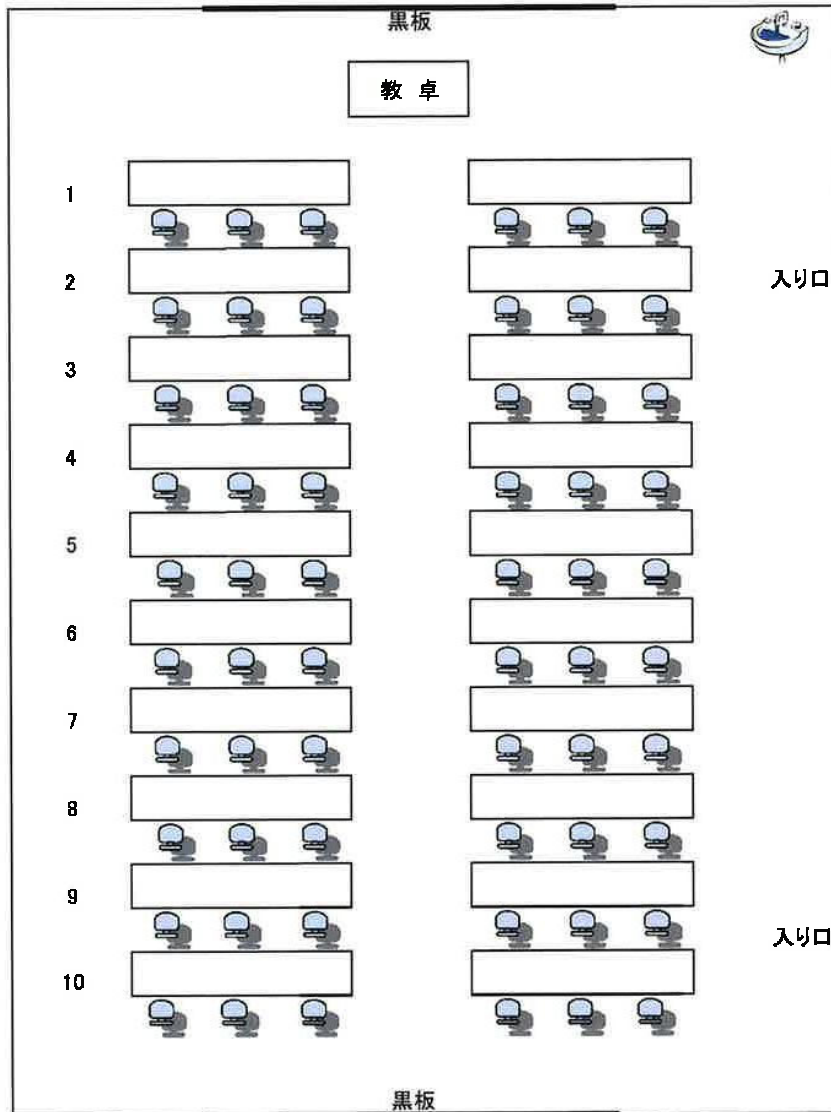

207講義室(移動机)

収容定員:60名
キヤスター付き長机