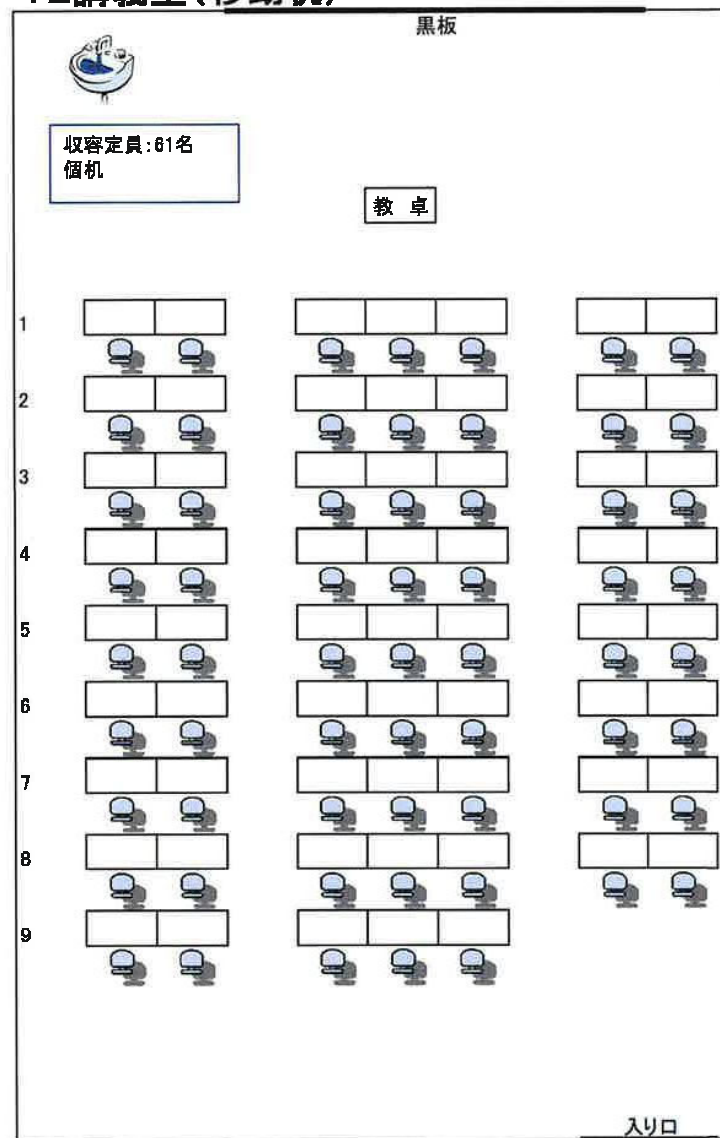

12 講義室(移動机)