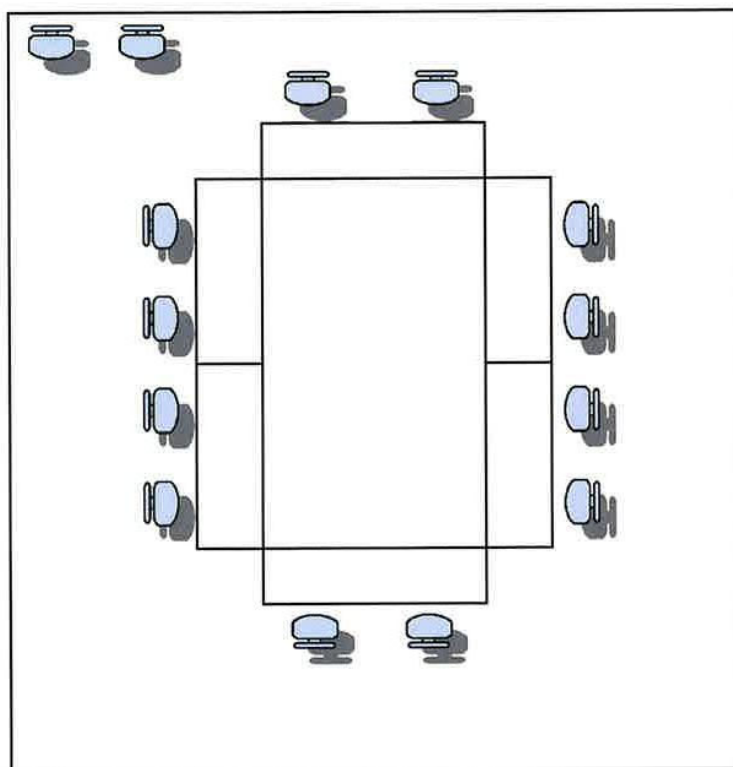

301 演習室(移動机)

収容定員:12名
キャスター付き長机:6
AL椅子:14