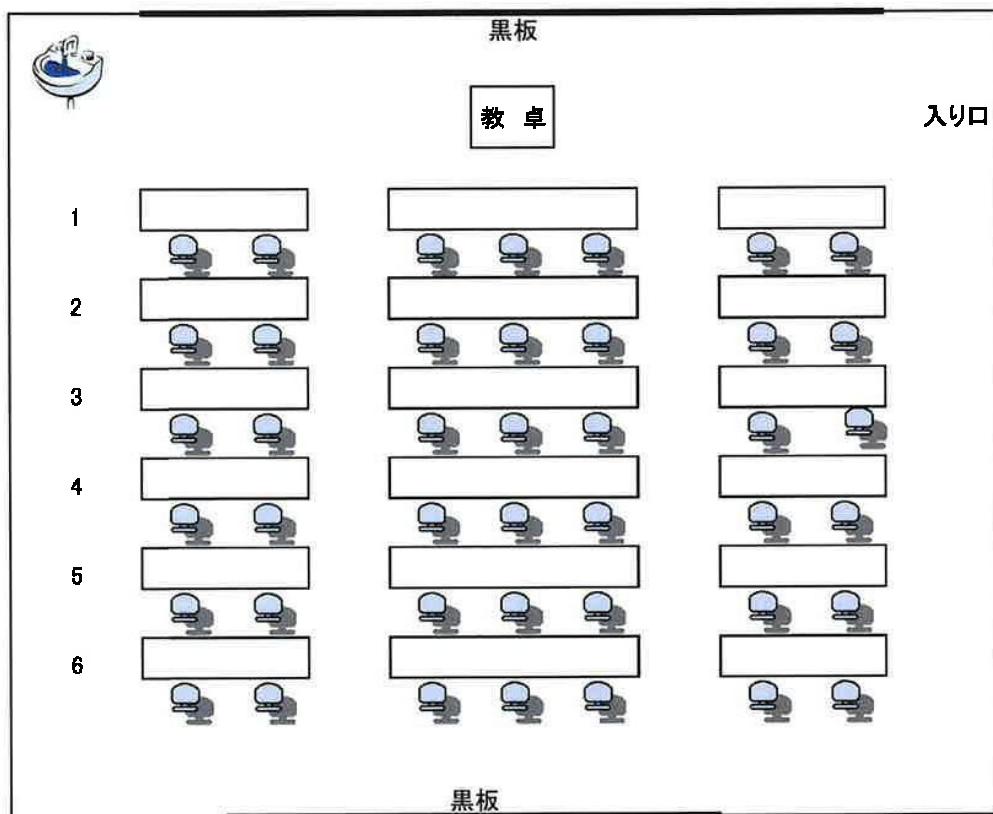

103講義室(移動机)

収容定員: 42名
キャスター付き長机