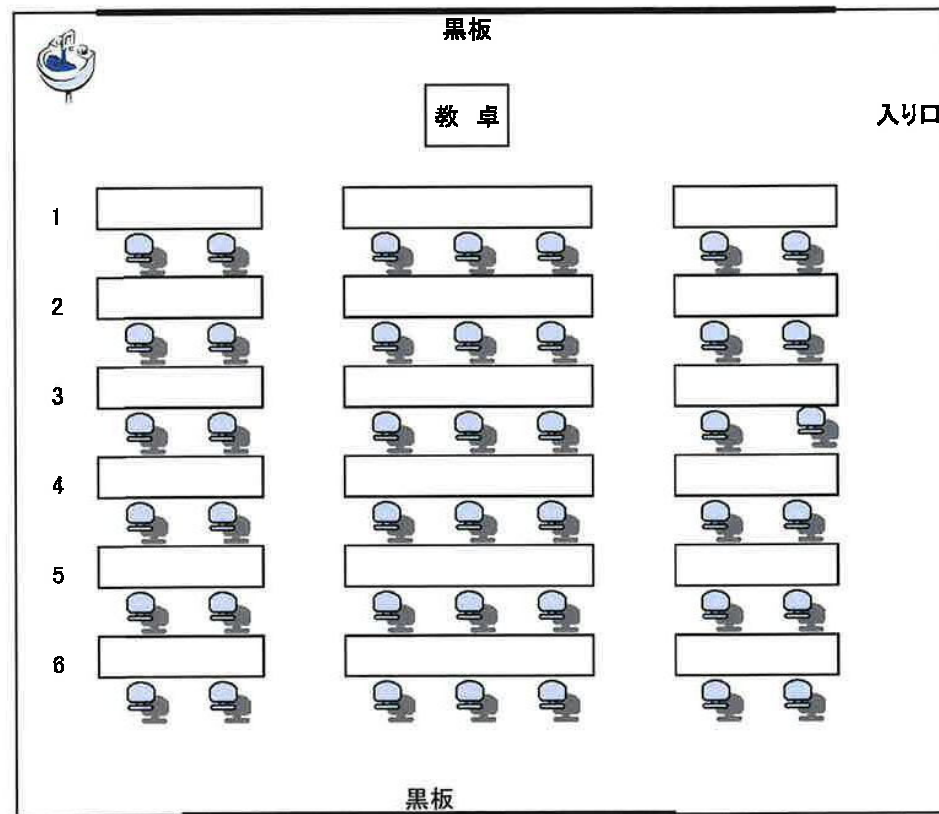

104講義室(移動机)

収容定員: 42名
キャスター付き長机