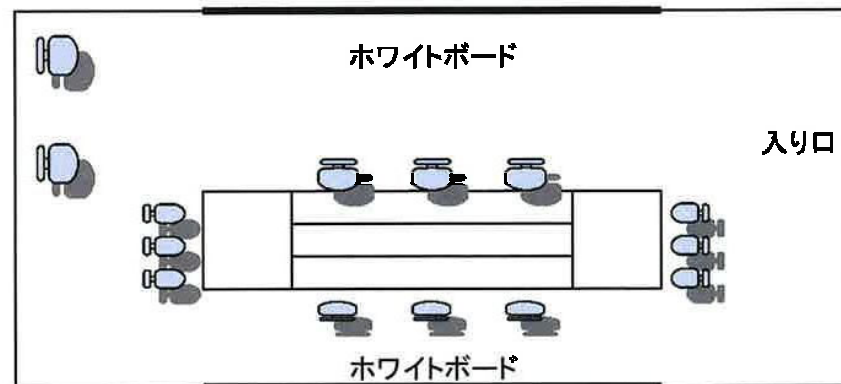

203演習室(移動机)

収容定員: 12名
キャスター付き長机: 6
机: 6