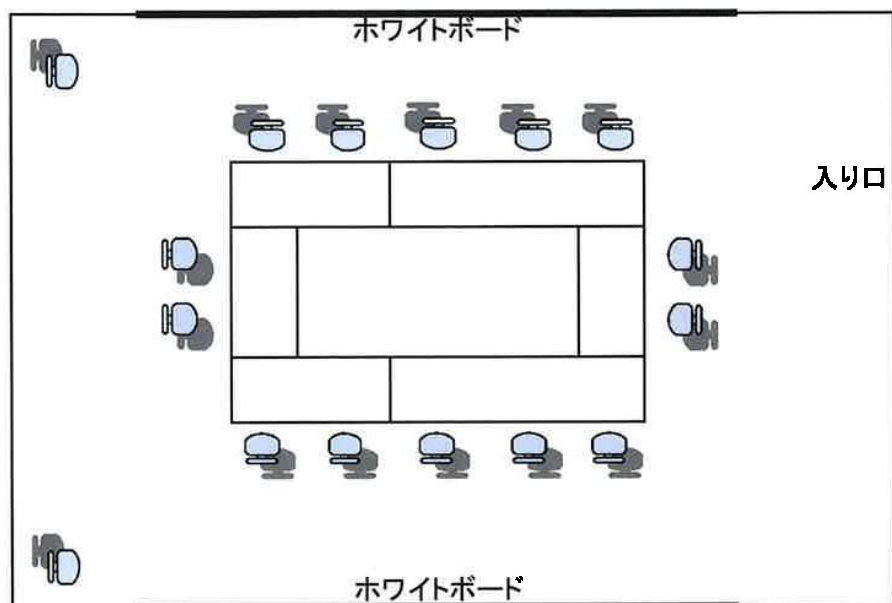

202演習室(移動机)

収容定員: 14名
キャスター付き長机: 6
AL椅子: 16