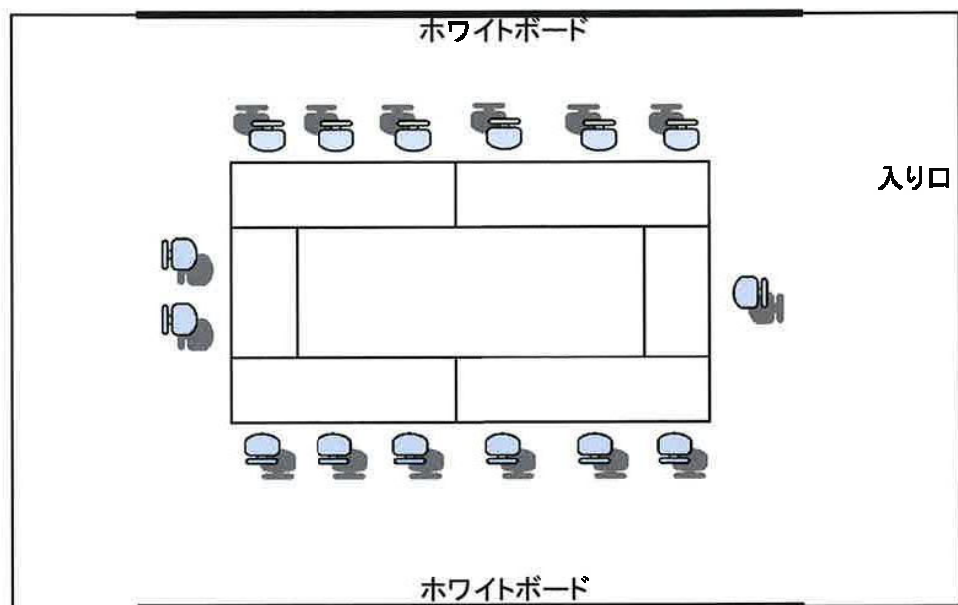

402演習室(移動机)

収容定員: 15名
キャスター付き長机: 6
AL椅子: 15