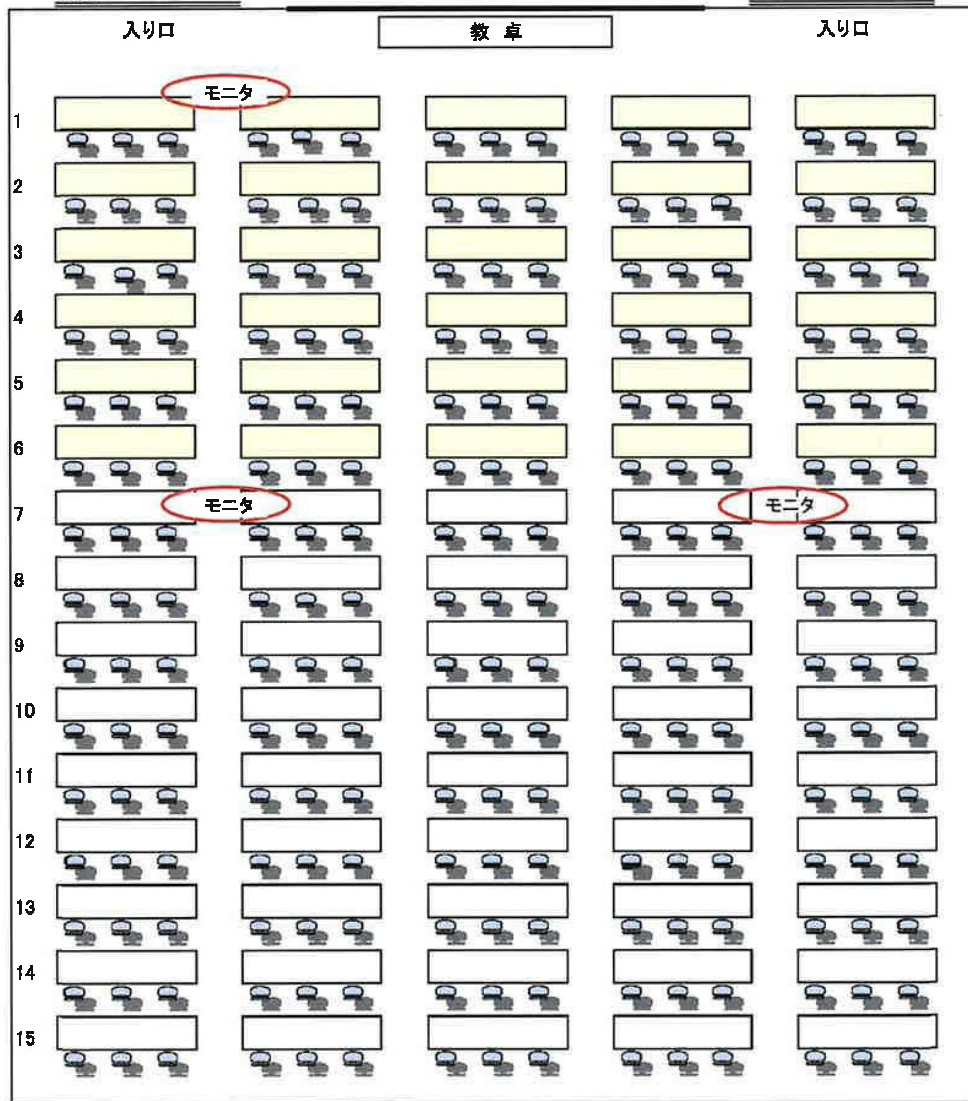

## 【松岡キャンパス】

講義棟

看護学科棟

附属病院

# 総合研究棟 V

(教育系 1 号館)

収容定員:225名

前6列:可動机・可動椅子  
後9列:固定机・固定椅子  
※後列は若干傾斜あり。

## 大1講義室

収容定員:225名

前6列:可動机・可動椅子  
後9列:固定机・固定椅子  
※後列は若干傾斜あり。

## 大2講義室