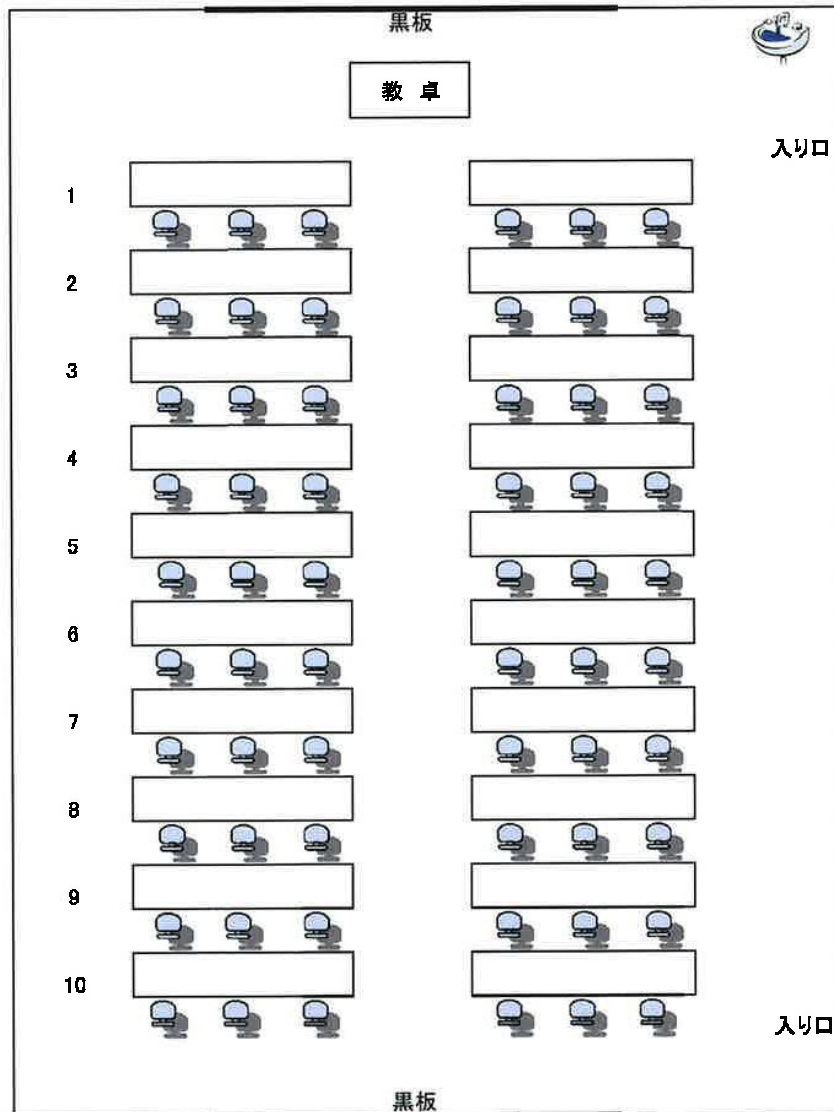

203講義室(移動机)

収容定員:60名
キヤスター付き長机