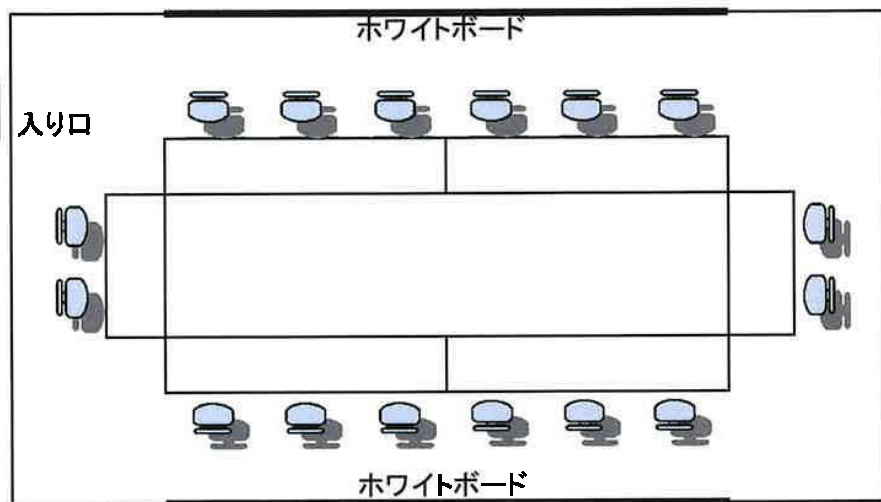

101演習室(移動机)

収容定員:16名
キャスター付き長机