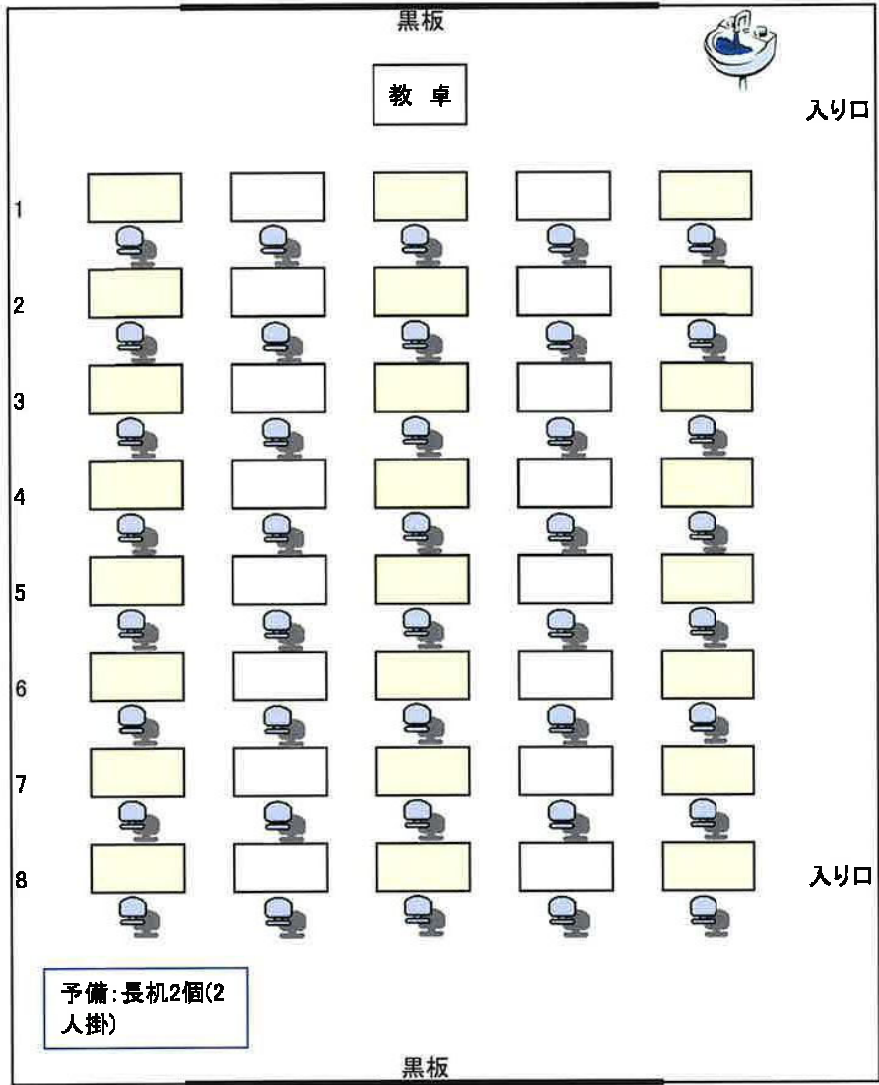

501講義室(移動机)

収容定員:40名
AL個別机