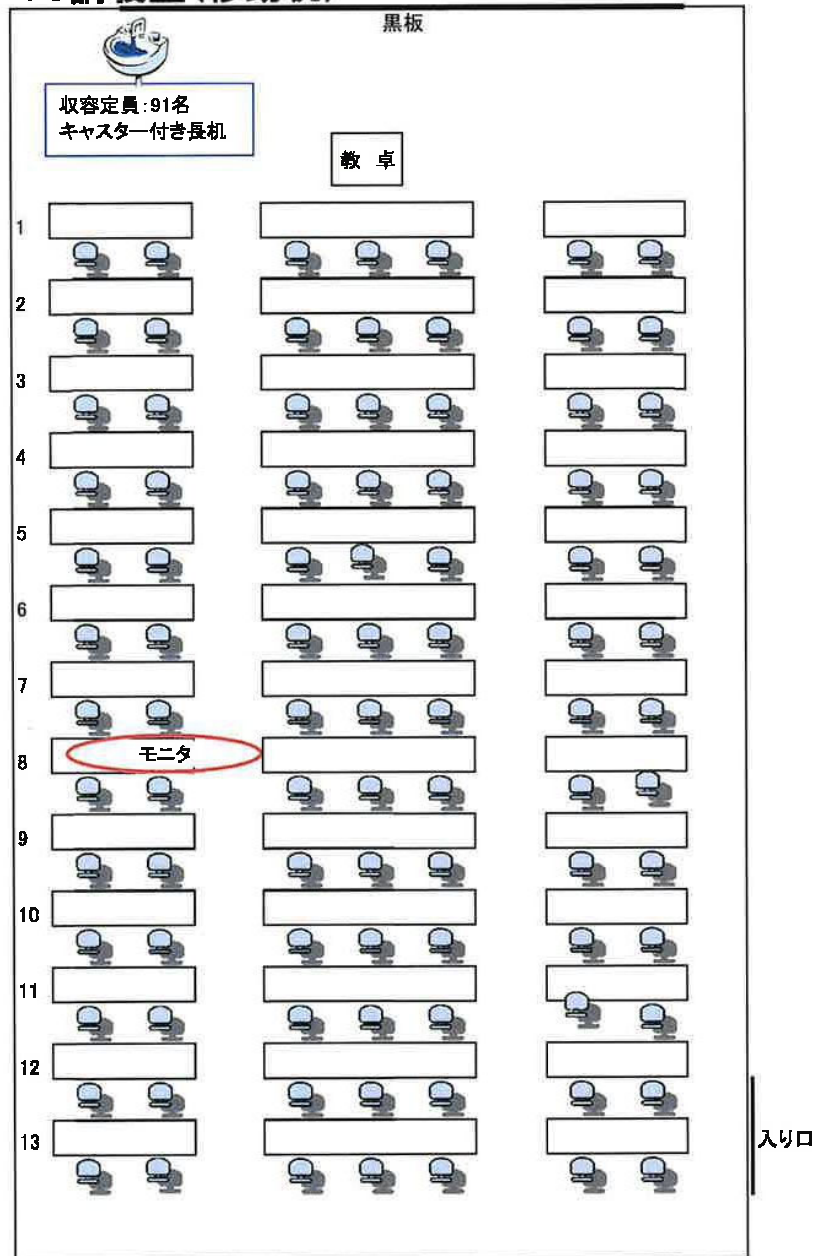

13講義室(移動机)