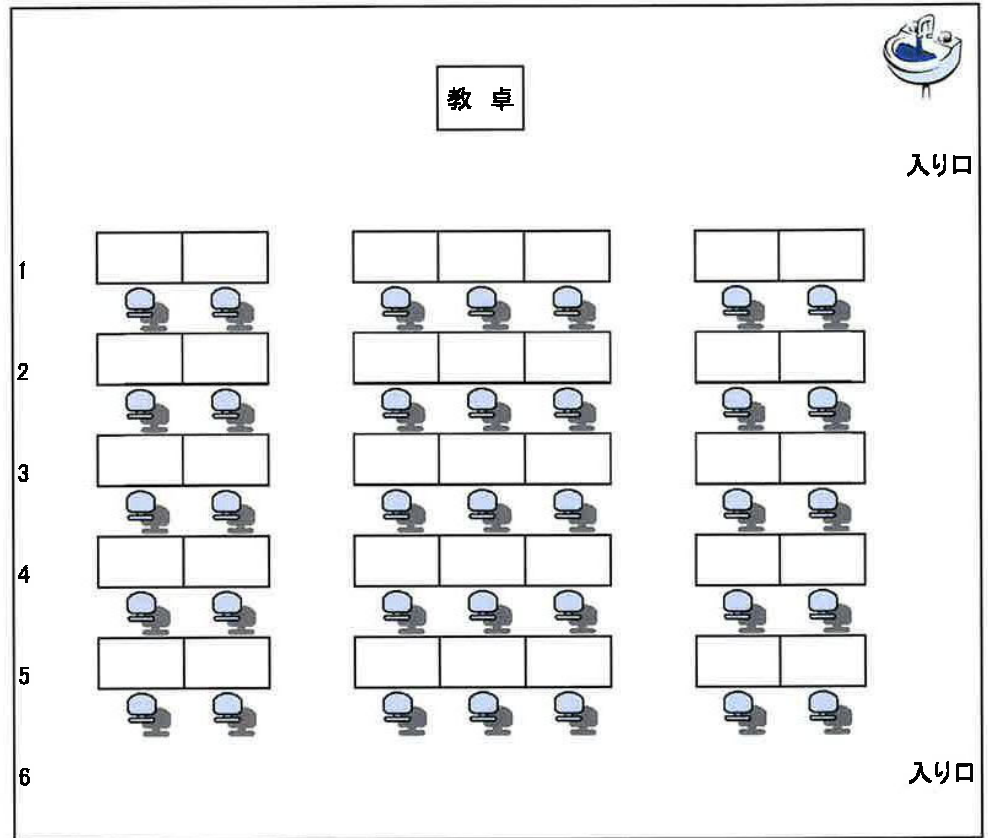

202講義室(移動机)

収容定員:35名
個机