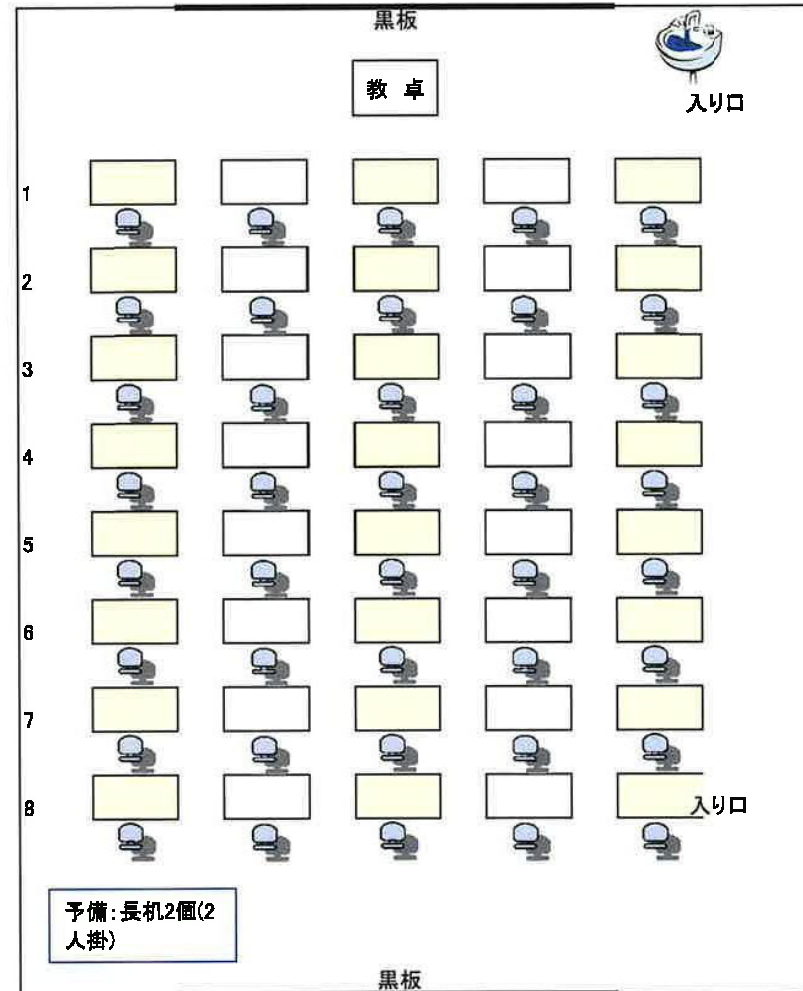

301講義室(移動机)

収容定員:40名
AL個別机