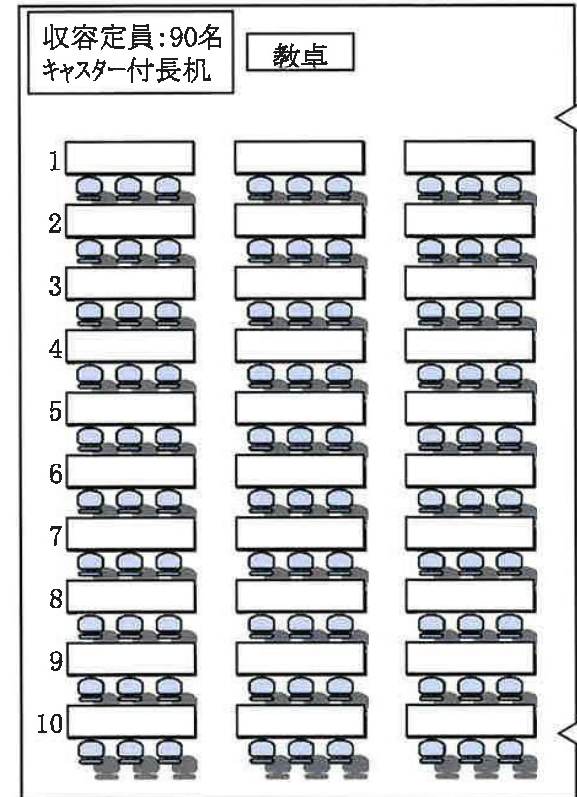

K120 & K320