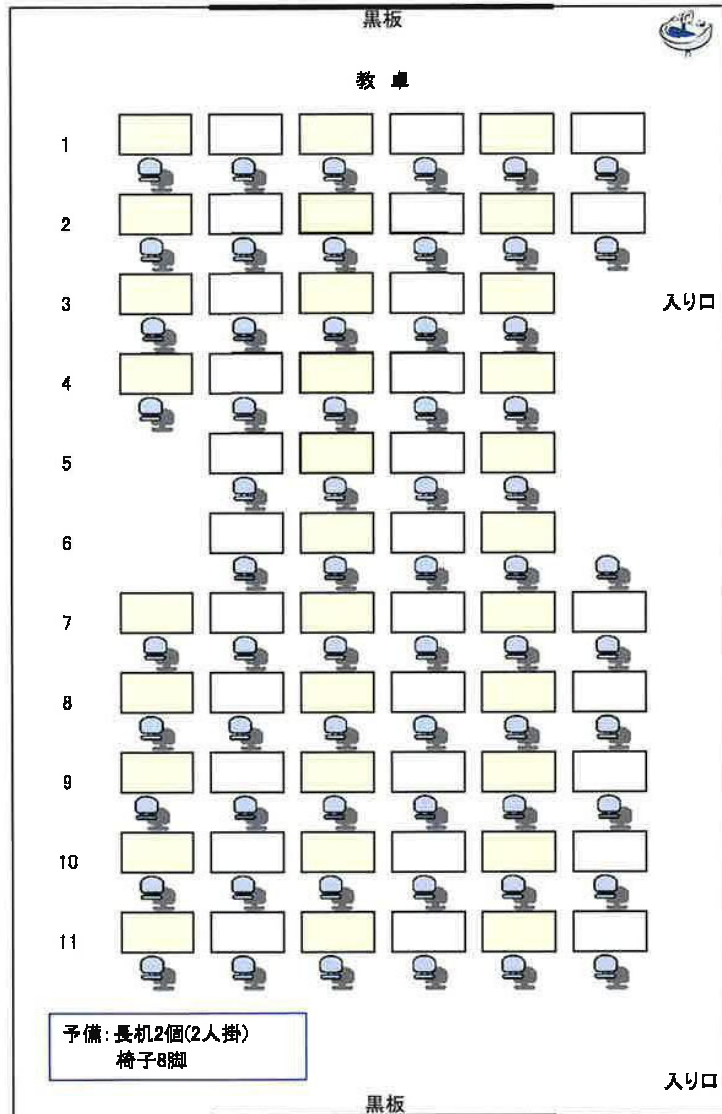

205講義室(移動机)

収容定員: 60名
AL個別机